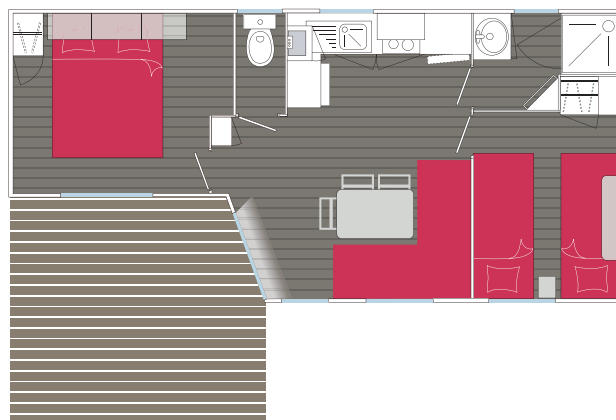

MODELE PACIFIQUE

T E R R A S S E I N T E G R E E

25 + 10 m² - 2 chambres
Longueur : 8,08 m • Largeur : 4 m

Vous êtes à la recherche de nature, de détente et d'évasion...
le Pacifique est une alternative idéale entre intérieur et extérieur.

Avec ses nouvelles dimensions, le Pacifique propose une vaste chambre parents dotée d'un emplacement lit bébé. Sa terrasse semi-couverte de 10m² permet d'exploiter au maximum l'extérieur et de partager ainsi de longs instants bercés aux chants des oiseaux et des cigales.