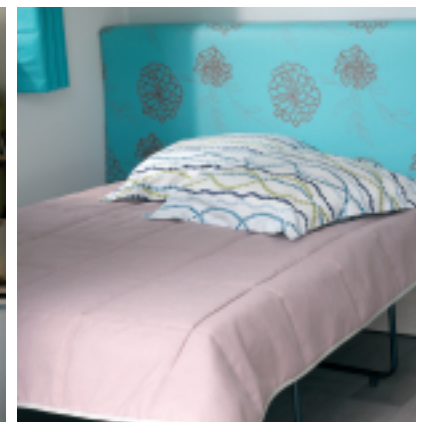

MODELE CORSAIRE

C H A M B R E A V E C V U E

20 + 4 m² - 1 chambre
Longueur : 6,25 m • Largeur : 4 m

Esprit "cabanon" pour ce modèle compact une chambre

Sa terrasse couverte permet de profiter au maximum de l'extérieur et du paysage.

Ce modèle offre une distribution des pièces fonctionnelle avec un accès direct depuis la chambre à la salle de bains. La disposition de la cuisine en long permet de bénéficier d'un large espace salon-séjour, ouvert sur la terrasse extérieure.