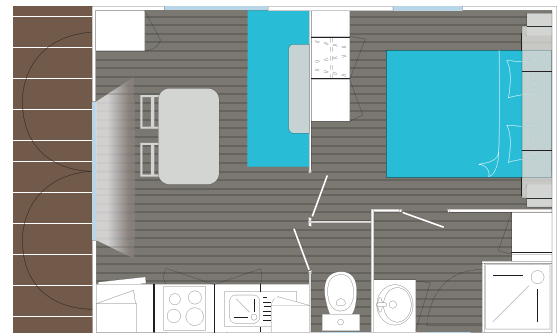

MODELE CORSAIRE

C H A M B R E A V E C V U E

20 + 4 m² - 1 chambre
Longueur : 6,25 m • Largeur : 4 m

Esprit "cabanon" pour ce modèle compact une chambre

Sa terrasse couverte permet de profiter au maximum de l'extérieur et du paysage.

Ce modèle offre une distribution des pièces fonctionnelle avec un accès direct depuis la chambre à la salle de bains. La disposition de la cuisine en long permet de bénéficier d'un large espace salon-séjour, ouvert sur la terrasse extérieure.