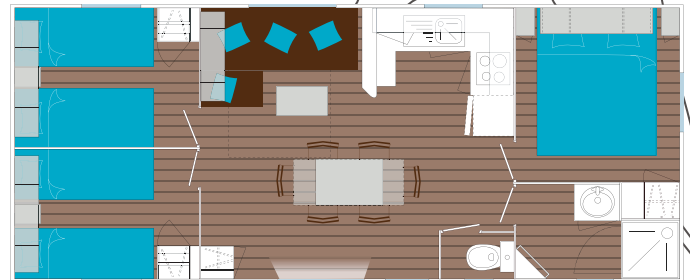

MODELE BORNEO

POUR LES GRANDES FAMILLES
ET CEUX QUI AIMENT RECEVOIR

35 m² - 3 chambres
Longueur : 9,28 m • Largeur : 4 m

Avec ses 3 chambres, ce modèle est idéal pour accueillir toute la famille et vos nombreux amis.

Une cuisine familiale et accueillante où les repas se prennent au cœur d'un agencement convivial, autour d'une grande table centrale en bois massif. La famille est grande mais l'espace et l'intimité de chacun sont préservés. Le Bornéo présente, un salon-séjour spacieux, des équipements adaptés et surtout 2 chambres enfants éloignées de la chambre parents, ainsi qu'un canapé avec lit convertible dans le séjour...