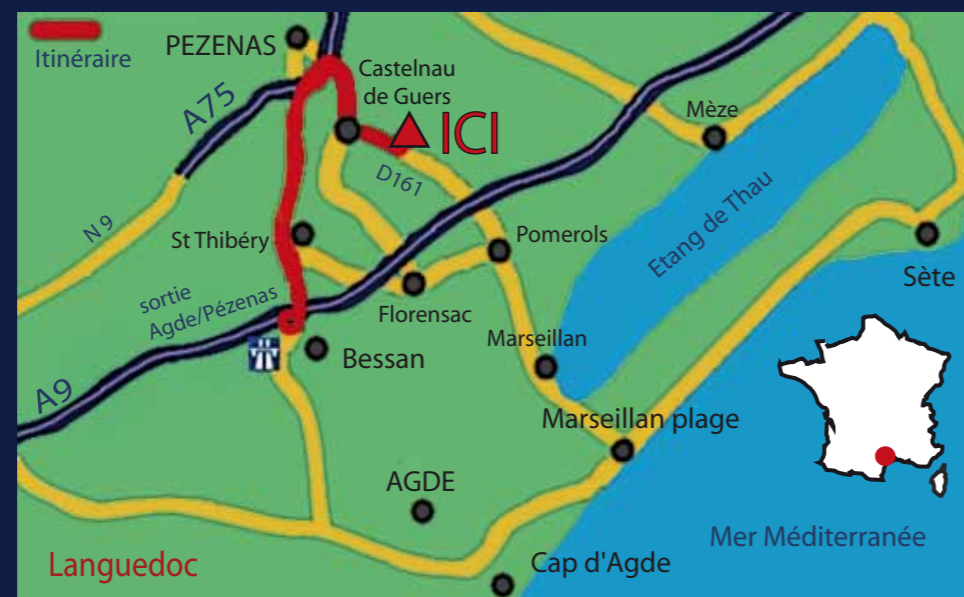

Camping résidentiel la Pinède ★★★★ Grand Confort

vente et location de résidences mobiles *Louisiane*

calme ... luxe ... nature ...

"COMMENT VENIR"

Avion

- Montpellier-Fréjorgues à 45 minutes.
- Béziers Méditerranée à 25 minutes.
- Carcassonne à 75 minutes.

Train

- Agde à 20 minutes.
- Paris à 3h50 en TGV.
- Accès A9 à 15 minutes.
- Accès A75 à 5 minutes.
- Montpellier à 45 minutes.
- Toulouse et Espagne à 1h30.

Voiture

Mer Méditerranée

Sète

100% résidentiel - ouvert toute l'année