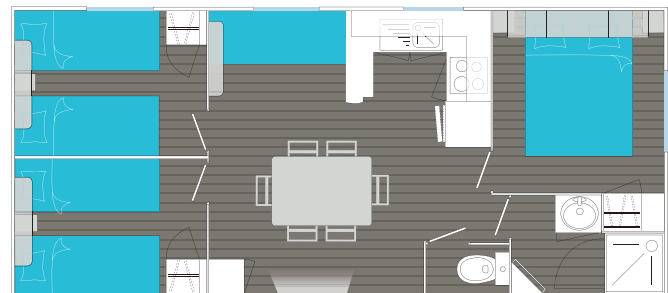

MODELE TAMARIS

3 CHAMBRES VERSION COMPACTE

32 m² - 3 chambres
Longueur : 8,68 m
Largeur : 4 m

Ce modèle 3 chambres allie parfaitement espace et fonctionnalité pour un encombrement réduit.

Le Tamaris présente un séjour central lumineux grâce à sa porte d'entrée et sa baie fixe en façade, une cuisine équipée pour une utilisation vacances et ses 2 chambres enfants contiguës éloignées de la chambre parents, toutes équipées de nombreux rangements.