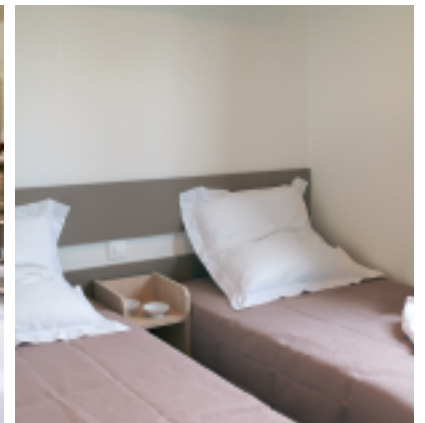

MODELE MALDIVES

V U E P A N O R A M I Q U E

32 m² - 2 chambres
Longueur : 8,68 m
Largeur : 4 m

Son grand salon panoramique entouré de baies vitrées pour contempler le paysage à tout moment.

Ce modèle dispose d'une très grande banquette et d'un meuble TV situé face au salon. L'espace jour spacieux et extrêmement lumineux, les pièces de nuit séparées du séjour par un large couloir de distribution et sa cuisine équipée d'un bar américain contribuent à créer une ambiance très conviviale.