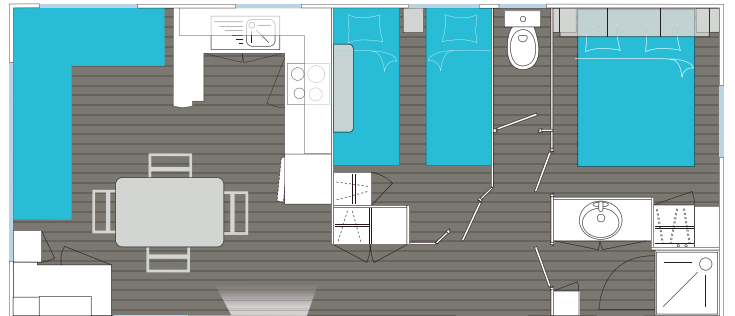

MODELE MALDIVES

V U E P A N O R A M I Q U E

32 m² - 2 chambres
Longueur : 8,68 m
Largeur : 4 m

Son grand salon panoramique entouré de baies vitrées pour contempler le paysage à tout moment.

Ce modèle dispose d'une très grande banquette et d'un meuble TV situé face au salon. L'espace jour spacieux et extrêmement lumineux, les pièces de nuit séparées du séjour par un large couloir de distribution et sa cuisine équipée d'un bar américain contribuent à créer une ambiance très conviviale.