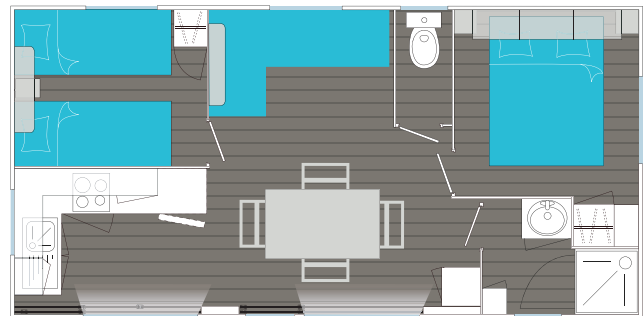

Sa cuisine directement ouverte sur la terrasse offre un espace de vie convivial !

• = de série		
Modèle		Gd Large
Nombre de chambres		2
Dimensions		7,78 x 4
Surface		30 m ²
EQUIPEMENT GÉNÉRAL	Bardage beige (autres coloris sur commande blanc, ocre, bleu orage)	•
	Bardage bois (toiture, gouttières et angles de bardage verts)	en option
	Bardage canexel (sable, amande et sierra + angles blanc, beige, gris ou vert)	en option
	Volets décoratifs au choix bleu marine / bleu orage / grenat (coloris vert / jaune / rouge sur commande)	•
	Gouttières avant alu et arrière PVC blanche	•
	Toit 2 pentes type tuile coloris ardoise (coloris rouge ou vert sur commande)	•
	Baie coulissante en façade de la cuisine / 2 coulissants à galandage : clair de 1390	• X 2
	Baie fixe séjour largeur 600 avec verre de sécurité	•
	Fenêtre ouverture à la française double vitrage 4/16/4	•
	Fenêtre oscillo-battante 1 ouvrant (SDB et/ou WC)	•
	Fenêtre à soufflet 1 ouvrant (Cuisine)	•
	Rideaux occultants sur toutes les ouvertures (hors WC / SDB / Cuisine)	•
CONFORT THERMIQUE	Convecteur pièce principale 750 W	•
	Attentes électriques convecteurs chambres et SDB (sauf dans SDB Vivario)	•
	Pack Convecteurs 500W : Chambre (s) + SDB (sauf SDB Vivario)	en option
	Pack Confort : VMC + Hotte à extraction + Attente LaveVaisselle/Lave Linge (sauf Corsaire, Océane et Méditerranée) + Attente électrique Climatisation (zone identifiée)	en option
	Pack Isolation : Plancher sandwich + Mur isolation renforcée + Cordon antigel et thermostat sur canalisations extérieures équipées de gaine isolante	en option
	Chauffe-eau à ventouse	•
	Inverseur gaz automatique	•
	Réducteur de débit d'eau	•
	Terrasse 2,50 x 6,00 m + marche pied	en option
	Marche pied 2 marches	en option
	Marche pied 3 marches	en option
	Chandeliers pour calage (à l'unité)	en option
Verrouillage intérieur de la porte d'entrée	•	
SEJOUR	Barillet sur passe	en option
	Spots orientables séjour avec ampoules à économie d'énergie	•
	Table repas avec plateau stratifié 4/ 6/ 8 couverts selon modèle	•
	Chaises fixes avec piétement acier	• X 4
	Chaises pliantes d'appoint	en option
	Placard	•
	Coussins banquette avec dossier incliné	•
	Tissus banquette enduit	•
	Miroir séjour	•
	Jeu de housses assise et dossier supplémentaire	en option
	Lit convertible intégré salon 1300 x 1900	en option