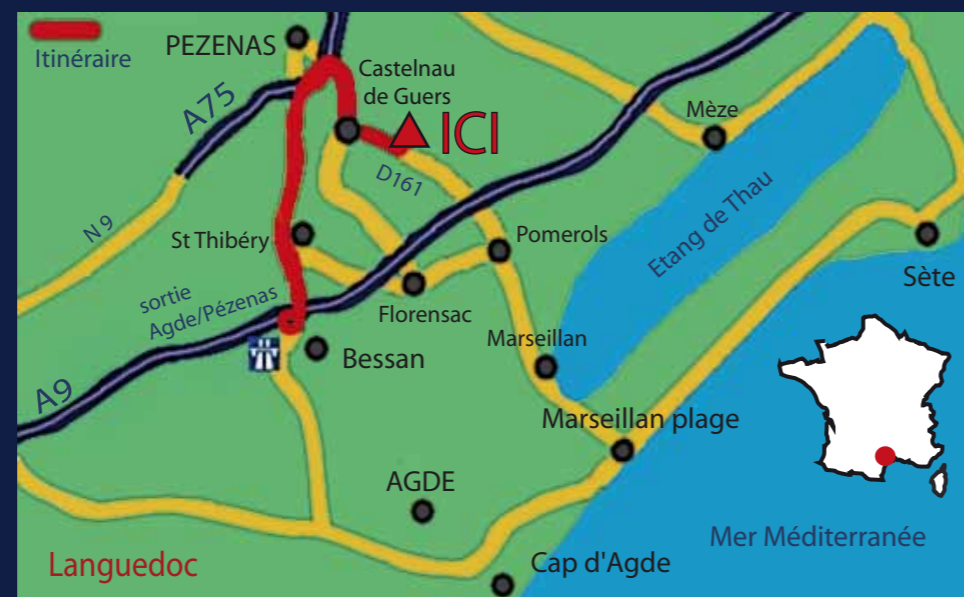

Camping résidentiel la Pinède ★★★★ Grand Confort

vente et location de résidences mobiles *Louisiane*

"COMMENT VENIR"

Avion

- Montpellier-Fréjorgues à 45 minutes.
- Béziers Méditerranée à 25 minutes.
- Carcassonne à 75 minutes.

Train

- Agde à 20 minutes.
- Paris à 3h50 en TGV.
- Accès A9 à 15 minutes.
- Accès A75 à 5 minutes.
- Montpellier à 45 minutes.
- Toulouse et Espagne à 1h30.

Voiture

Mer Méditerranée

Sète

calme ... luxe ... nature ...